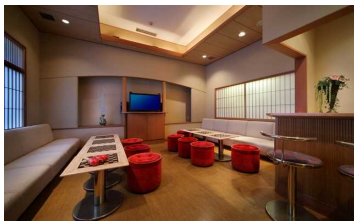

③ パーティールーム貸切

【 ひまわり 25席 】